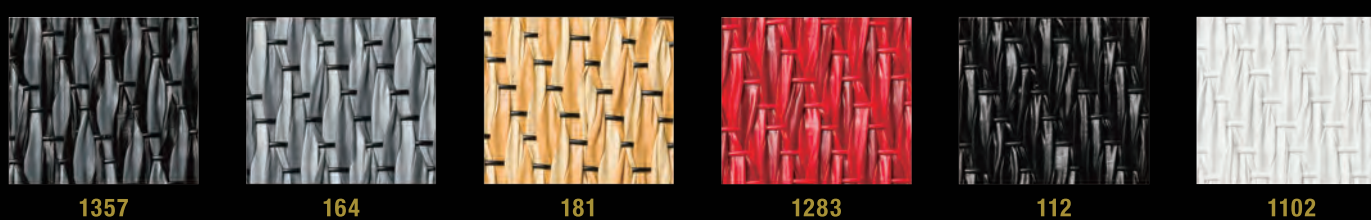

荷重500gで2000回転までのテーバー摩耗試験の結果、優れた耐久性が実証されました。

* JIS A 1453に準じる/東洋精機製作所製

✦ 和室・洋室のどちらにも映えるデザイン。

シンプルでナチュラルなデザインに、ニュアンスのあるカラーバリエーション。落ち着いた和室からモダンな洋室まで、さまざまな空間になじみます。

✦ 畳の心地よいクッション性でくつろぎを演出。

畳表のような織り込みで表面に凹凸があるので、素足で歩いてもさらりと快適。畳と同じようにクッション性があり、くつろぎのフロアが生まれます。

織りのタイプやカラーも、豊富なパリエーションから選べます。

畳とコーディネート可能な縁もご用意しております。
掲載色以外につきましてもご相談ください。