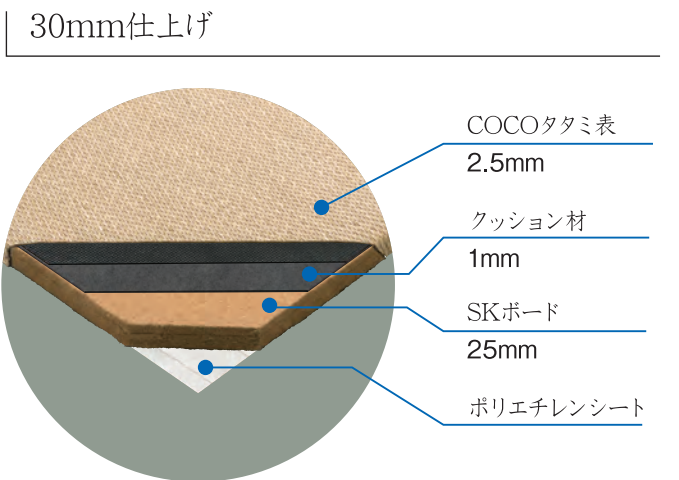

✦ ご希望に応じて、柔軟なサイズ対応が可能です。

標準寸法 (mm)		標準厚み (mm)
幅	700~950	15 , 20 , 25 , 30
長さ	700~1900	

記載サイズは標準タイプです。ご希望により
その他のサイズにもご対応いたします。厚みは
5mmピッチで60mmまでご対応します。

構造断面図：縁有り/無し

✦ 簡単メンテナンスで、いつも清潔&安心。

畳表の下にバック材を溶着しているため、ゴミや不純物が畳表を通過して芯材まで到達することがなく、衛生的です。

荷重500gで2000回転までのテーバー摩耗試験の結果、優れた耐久性が実証されました。

* JIS A 1453に準じる/東洋精機製作所製

✦ 和室・洋室のどちらにも映えるデザイン。

シンプルでナチュラルなデザインに、ニュアンスのあるカラーバリエーション。落ち着いた和室からモダンな洋室まで、さまざまな空間になじみます。

✦ 畳の心地よいクッション性でくつろぎを演出。

畳表のような織り込みで表面に凹凸があるので、素足で歩いてもさらりと快適。畳と同じようにクッション性があり、くつろぎのフロアが生まれます。