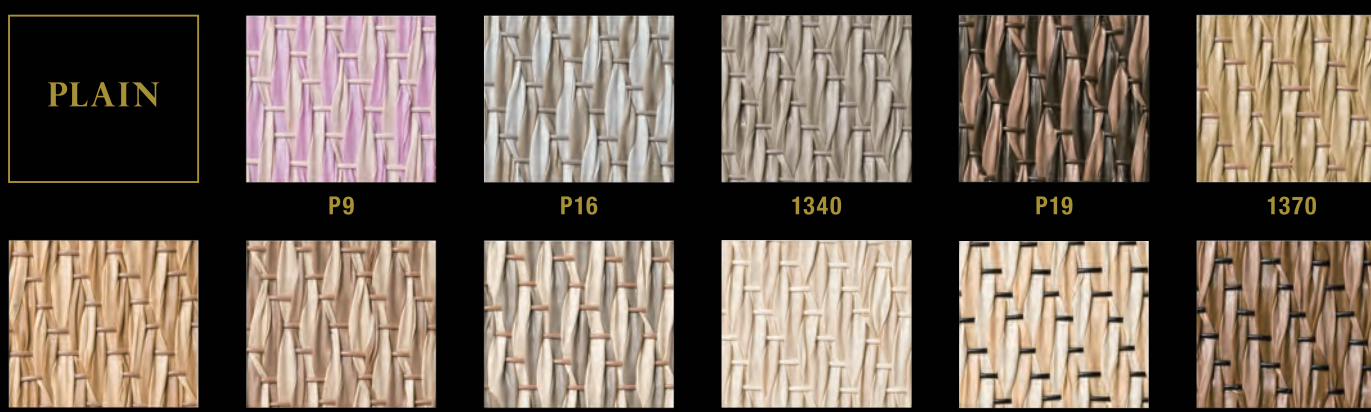

荷重500gで2000回転までのテーバー摩耗試験の結果、優れた耐久性が実証されました。

* JIS A 1453に準じる/東洋精機製作所製

✦ 和室・洋室のどちらにも映えるデザイン。

シンプルでナチュラルなデザインに、ニュアンスのあるカラーバリエーション。落ち着いた和室からモダンな洋室まで、さまざまな空間になじみます。

✦ 畳の心地よいクッション性でくつろぎを演出。

畳表のような織り込みで表面に凹凸があるので、素足で歩いてもさらりと快適。畳と同じようにクッション性があり、くつろぎのフロアが生まれます。

織りのタイプやカラーも、豊富なパリエーションから選べます。

畳とコーディネート可能な縁もご用意しております。
掲載色以外につきましてもご相談ください。