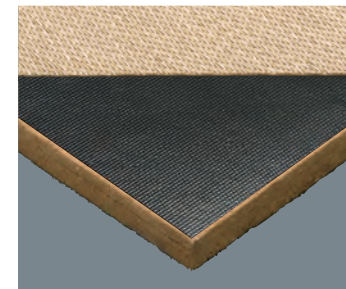

✦ ご希望に応じて、柔軟なサイズ対応が可能です。

標準寸法 (mm)		標準厚み (mm)
幅	700~950	15 , 20 , 25 , 30
長さ	700~1900	

記載サイズは標準タイプです。ご希望により
その他のサイズにもご対応いたします。厚みは
5mmピッチで60mmまでご対応します。

構造断面図：縁有り/無し

✦ 簡単メンテナンスで、いつも清潔&安心。

畳表の下にバック材を溶着しているため、ゴミや不純物が畳表を通過して芯材まで到達することがなく、衛生的です。

ココちよいタタミ、
北欧から。

SHUHO COCOTATAMI

耐久性に優れ、住宅はもちろん、 ホテルや旅館のタタミにも最適です。

✦ キャスターに強く、ライフサイクルの長いPVC製織物。

カーペットタイルと比べて、ほつれにくく丈夫。とくにキャリーで移動するお客様の多い宿泊施設に最適で、くつろぎが求められる居室はもちろん、ロビーや廊下など共用部分にも対応します。

✦ 畳表・縁ともに耐久性の高いPVCを使用。

荷重500gで2000回転までのテーバー摩耗試験の結果、優れた耐久性が実証されました。

* JIS A 1453に準じる/東洋精機製作所製

✦ 和室・洋室のどちらにも映えるデザイン。

シンプルでナチュラルなデザインに、ニュアンスのあるカラーバリエーション。落ち着いた和室からモダンな洋室まで、さまざまな空間になじみます。

✦ 畳の心地よいクッション性でくつろぎを演出。

畳表のような織り込みで表面に凹凸があるので、素足で歩いてもさらりと快適。畳と同じようにクッション性があり、くつろぎのフロアが生まれます。