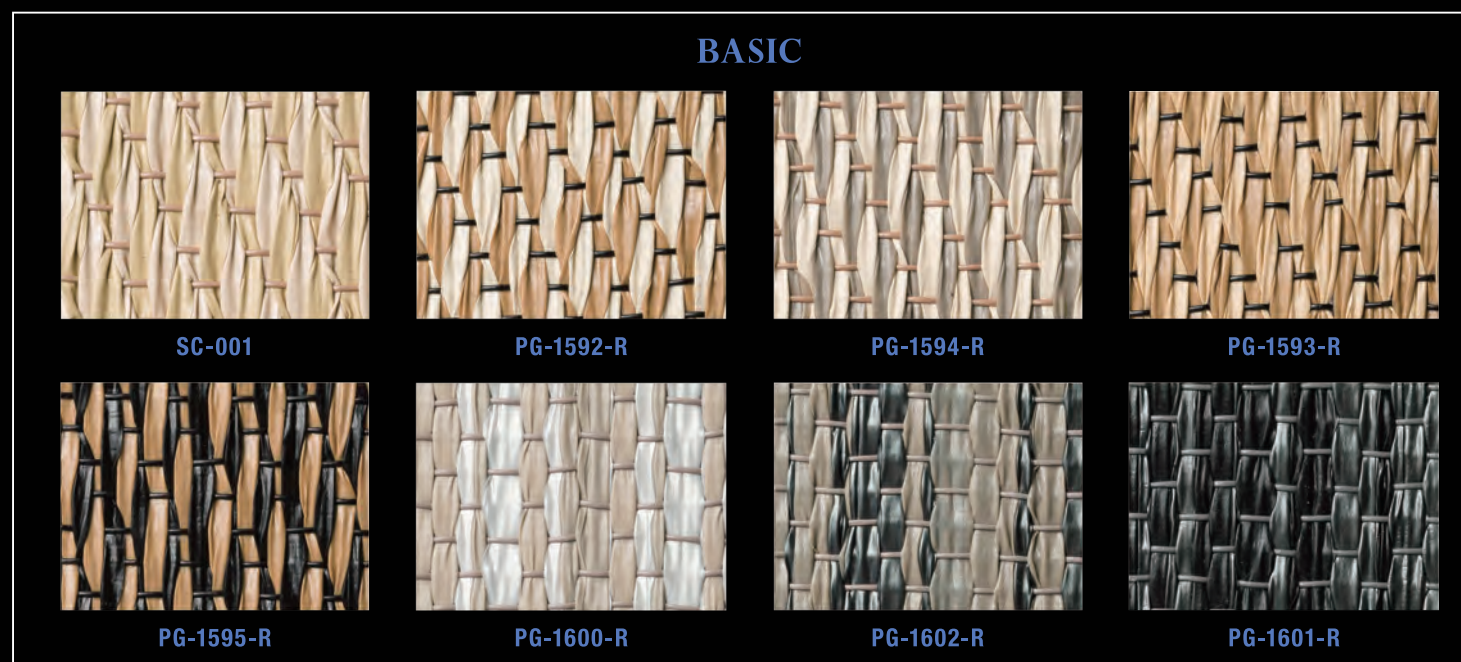

荷重500gで2000回転までのテーバー摩耗試験の結果、優れた耐久性が実証されました。

* JIS A 1453に準じる/東洋精機製作所製

✦ 和室・洋室のどちらにも映えるデザイン。

シンプルでナチュラルなデザインに、ニュアンスのあるカラーバリエーション。落ち着いた和室からモダンな洋室まで、さまざまな空間になじみます。

✦ 畳の心地よいクッション性でくつろぎを演出。

畳表のような織り込みで表面に凹凸があるので、素足で歩いてもさらりと快適。畳と同じようにクッション性があり、くつろぎのフロアが生まれます。

織りのタイプやカラーも、豊富なパリエーションから選べます。

畳とコーディネート可能な縁もご用意しております。
掲載色以外につきましてもご相談ください。