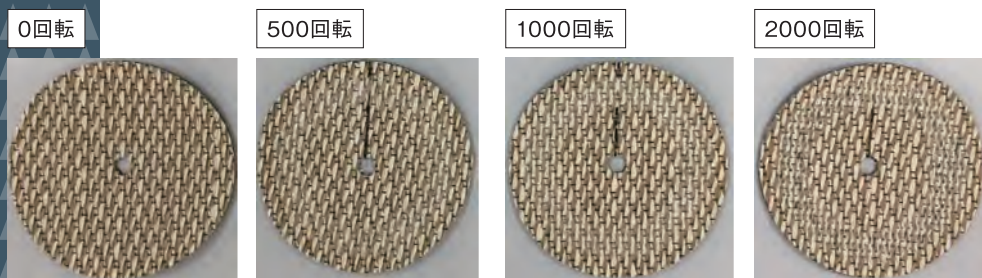

荷重500gで2000回転までのテーバー摩耗試験の結果、優れた耐久性が実証されました。

* JIS A 1453に準じる/東洋精機製作所製

✦ 和室・洋室のどちらにも映えるデザイン。

シンプルでナチュラルなデザインに、ニュアンスのあるカラーバリエーション。落ち着いた和室からモダンな洋室まで、さまざまな空間になじみます。

✦ 畳の心地よいクッション性でくつろぎを演出。

畳表のような織り込みで表面に凹凸があるので、素足で歩いてもさらりと快適。畳と同じようにクッション性があり、くつろぎのフロアが生まれます。