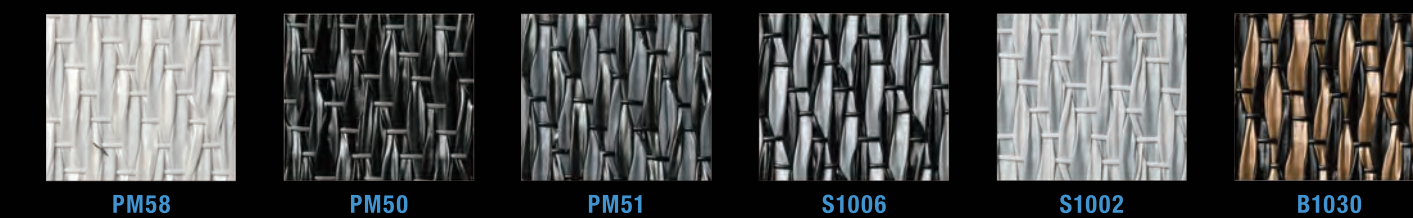

荷重500gで2000回転までのテーバー摩耗試験の結果、優れた耐久性が実証されました。

* JIS A 1453に準じる/東洋精機製作所製

✦ 和室・洋室のどちらにも映えるデザイン。

シンプルでナチュラルなデザインに、ニュアンスのあるカラーバリエーション。落ち着いた和室からモダンな洋室まで、さまざまな空間になじみます。

✦ 畳の心地よいクッション性でくつろぎを演出。

畳表のような織り込みで表面に凹凸があるので、素足で歩いてもさらりと快適。畳と同じようにクッション性があり、くつろぎのフロアが生まれます。

織りのタイプやカラーも、豊富なパリエーションから選べます。

畳とコーディネート可能な縁もご用意しております。
掲載色以外につきましてもご相談ください。