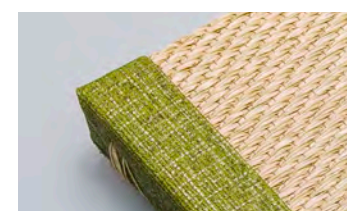

ココちよいタタミ、
北欧から。

SHUHO COCOTATAMI

耐久性に優れ、住宅はもちろん、 ホテルや旅館のタタミにも最適です。

✦ キャスターに強く、ライフサイクルの長いPVC製織物。

カーペットタイルと比べて、ほつれにくく丈夫。とくにキャリーで移動するお客様の多い宿泊施設に最適で、くつろぎが求められる居室はもちろん、ロビーや廊下など共用部分にも対応します。

✦ 畳表・縁ともに耐久性の高いPVCを使用。

荷重500gで2000回転までのテーバー摩耗試験の結果、優れた耐久性が実証されました。

* JIS A 1453に準じる/東洋精機製作所製

✦ 和室・洋室のどちらにも映えるデザイン。

シンプルでナチュラルなデザインに、ニュアンスのあるカラーバリエーション。落ち着いた和室からモダンな洋室まで、さまざまな空間になじみます。

✦ 畳の心地よいクッション性でくつろぎを演出。

畳表のような織り込みで表面に凹凸があるので、素足で歩いてもさらりと快適。畳と同じようにクッション性があり、くつろぎのフロアが生まれます。