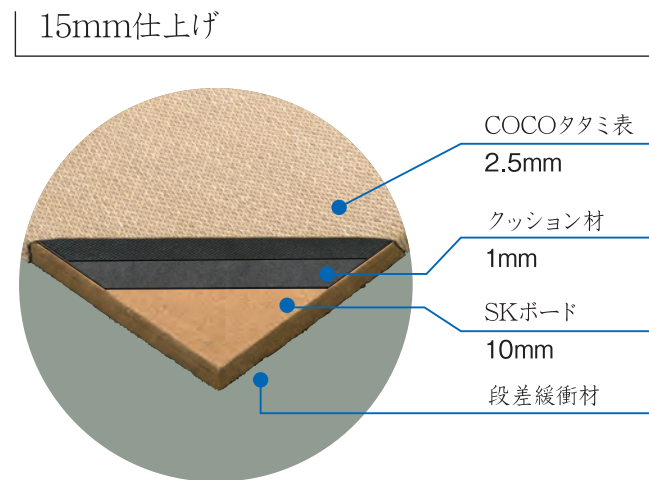

✦ ご希望に応じて、柔軟なサイズ対応が可能です。

標準寸法 (mm)		標準厚み (mm)
幅	700~950	15 , 20 , 25 , 30
長さ	700~1900	

記載サイズは標準タイプです。ご希望により
その他のサイズにもご対応いたします。厚みは
5mmピッチで60mmまでご対応します。

構造断面図：縁有り/無し

✦ 簡単メンテナンスで、いつも清潔&安心。

畳表の下にバック材を溶着しているため、ゴミや不純物が畳表を通過して芯材まで到達することがなく、衛生的です。

荷重500gで2000回転までのテーバー摩耗試験の結果、優れた耐久性が実証されました。

* JIS A 1453に準じる/東洋精機製作所製

✦ 和室・洋室のどちらにも映えるデザイン。

シンプルでナチュラルなデザインに、ニュアンスのあるカラーバリエーション。落ち着いた和室からモダンな洋室まで、さまざまな空間になじみます。

✦ 畳の心地よいクッション性でくつろぎを演出。

畳表のような織り込みで表面に凹凸があるので、素足で歩いてもさらりと快適。畳と同じようにクッション性があり、くつろぎのフロアが生まれます。