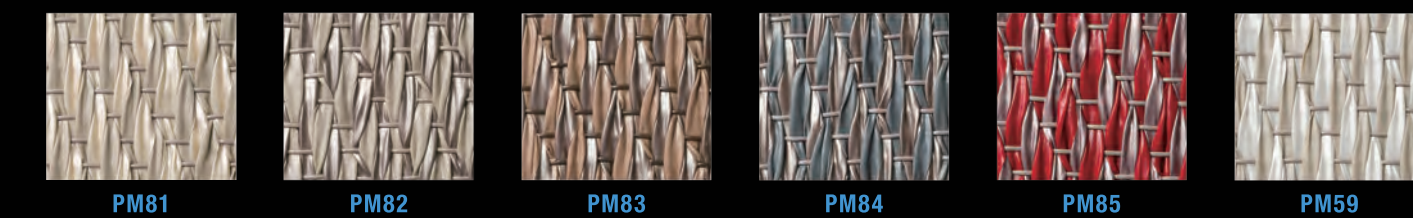

荷重500gで2000回転までのテーバー摩耗試験の結果、優れた耐久性が実証されました。

* JIS A 1453に準じる/東洋精機製作所製

✦ 和室・洋室のどちらにも映えるデザイン。

シンプルでナチュラルなデザインに、ニュアンスのあるカラーバリエーション。落ち着いた和室からモダンな洋室まで、さまざまな空間になじみます。

✦ 畳の心地よいクッション性でくつろぎを演出。

畳表のような織り込みで表面に凹凸があるので、素足で歩いてもさらりと快適。畳と同じようにクッション性があり、くつろぎのフロアが生まれます。

織りのタイプやカラーも、豊富なパリエーションから選べます。

畳とコーディネート可能な縁もご用意しております。
掲載色以外につきましてもご相談ください。