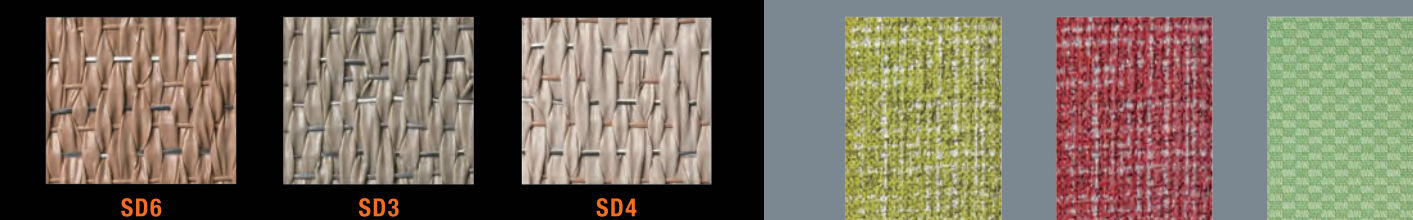

荷重500gで2000回転までのテーバー摩耗試験の結果、優れた耐久性が実証されました。

* JIS A 1453に準じる/東洋精機製作所製

✦ 和室・洋室のどちらにも映えるデザイン。

シンプルでナチュラルなデザインに、ニュアンスのあるカラーバリエーション。落ち着いた和室からモダンな洋室まで、さまざまな空間になじみます。

✦ 畳の心地よいクッション性でくつろぎを演出。

畳表のような織り込みで表面に凹凸があるので、素足で歩いてもさらりと快適。畳と同じようにクッション性があり、くつろぎのフロアが生まれます。

織りのタイプやカラーも、豊富なパリエーションから選べます。

畳とコーディネート可能な縁もご用意しております。
掲載色以外につきましてもご相談ください。