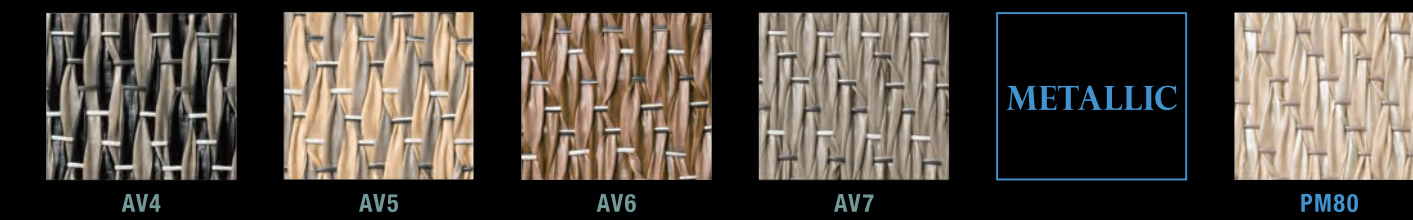

荷重500gで2000回転までのテーバー摩耗試験の結果、優れた耐久性が実証されました。

* JIS A 1453に準じる/東洋精機製作所製

✦ 和室・洋室のどちらにも映えるデザイン。

シンプルでナチュラルなデザインに、ニュアンスのあるカラーバリエーション。落ち着いた和室からモダンな洋室まで、さまざまな空間になじみます。

✦ 畳の心地よいクッション性でくつろぎを演出。

畳表のような織り込みで表面に凹凸があるので、素足で歩いてもさらりと快適。畳と同じようにクッション性があり、くつろぎのフロアが生まれます。

織りのタイプやカラーも、豊富なパリエーションから選べます。

畳とコーディネート可能な縁もご用意しております。
掲載色以外につきましてもご相談ください。